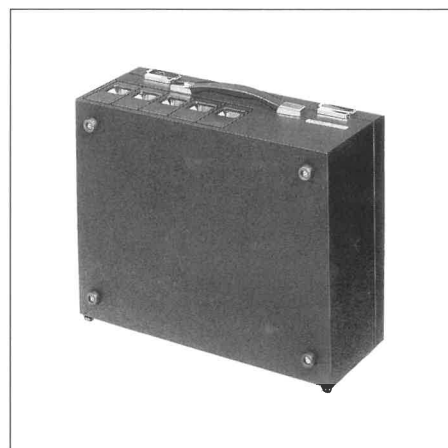

Transportable Sortiermaschine

DIPLOMAT 5

Das Modell DIPLOMAT 5 entspricht in allen Funktionen dem Modell PRESIDENT 5, ist jedoch ohne jegliche Stoppvorrichtung ausgestattet. Die Münzsortierung erfolgt in Münzkästen.

KOFFERGEHÄUSE

Die Modellen entsprechen einem Aktenkoffer, sie sind somit unauffällig und leicht zum transportablen Einsatz zu verwenden. Der Deckel des Metallgehäuses lässt sich leicht öffnen und sogar aushängen.

TECHNISCHE DATEN

Modelle	DIPLOMAT	PRESIDENT	SENATOR
Leistung pro Minute	ca. 2000 Münzen	ca. 2000 Münzen	ca. 2000 Münzen
Geldschale Inhalt	ca. 2500 Münzen	ca. 2500 Münzen	ca. 2500 Münzen
Münzsorten 14 -36 mm Ø	5 / 6 Sorten	5 / 6 Sorten	5 / 6 Sorten
Stoppvorrichtung Stück	--	20/25/40/50/100/200/400/500/1000/2000	
Motor	220V / 50 Hz	220V / 50 Hz	220V / 50 Hz
Abmessungen B x T x H mm	470 x 350 x 195	470 x 350 x 195	470 x 350 x 195
Gewicht netto	12,8 kg	13,3 kg	14 kg