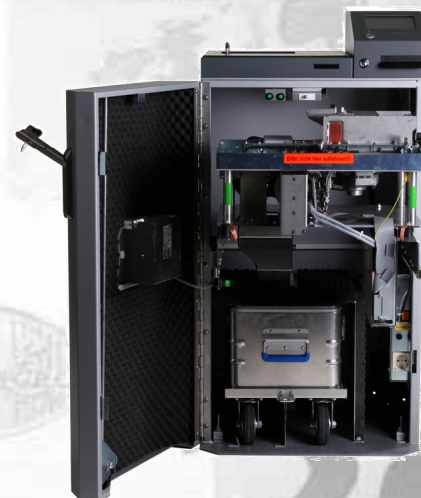

SIRIUS Deposito Coin LC

Münzeinzahler für Banken

- Einfache Aufstellung durch Kompaktbauweise
- Zählgeschwindigkeit bis 2.500 Münzen/Minute
- Sichere Falschgelderkennung und Aussortierung
- Administration über das bankinterne Intranet

Optionen

- Sonderfarbe (RAL nach Wahl)
- Steckkartenleser für Zugangsberechtigung
- DTA-Funktion mit Diskettenverfahren laut „Disketten-Clearing-Verfahren“ über Netzwerk möglich
- Administration durch den HESS „WebMaster“ per Intranet

Highlights

■ Kompaktes Gerät

Der SIRIUS Deposito Coin LC ist ein sehr kompaktes Gerät für einfachste Handhabungen und Wartbarkeit für kleine bis große Geldmengen

■ Hohe Münzzählgeschwindigkeit

Münzzählwerk mit Zählgeschwindigkeiten bis 2.500 Münzen/Minute

Systemaufbau und Systemfunktionalität

- Einzahlung über eine Edelstahl-Münzschütte mit Vorreinigungsfunktion
- Integrierte Single Board Rechneinheit mit vollständiger Netzwerkunterstützung ohne Festplatte
- LINUX Betriebssystem für höchste Sicherheit mit integrierter HESS-„WebMaster“-Technologie für die Administration
- 5,9" LCD-Touch-Monitor mit graphischer Bedieneroberfläche für einfachste Bedienung
- Hochleistungsmünzzähler für Zählgeschwindigkeiten von 2.500 Münzen/Minute
- Lokale Administration durch den HESS „WebMaster“
- Abmessungen: Höhe 1.095 mm, Breite 550 mm, Tiefe 500 mm, Kompaktbauweise mit Bedienung und Service von vorne
- Mit Thermodrucker, Ausgabe der Quittung von vorne
- Große Münzbox auf Rollwagen mit abschließbarem Deckel (Kapazität bis zu 15000 Münzen)
- Füllgewicht des Münzbehälters in Kg einstellbar
- Zählleinheit auf Teleskopschienen für einfachen Zugang von vorne
- DTA über Netzwerk
- Rückgabe von nicht erkannten Münzen in beleuchtetes Fach von vorne
- Pro Schüttung ca. 600 Münzen